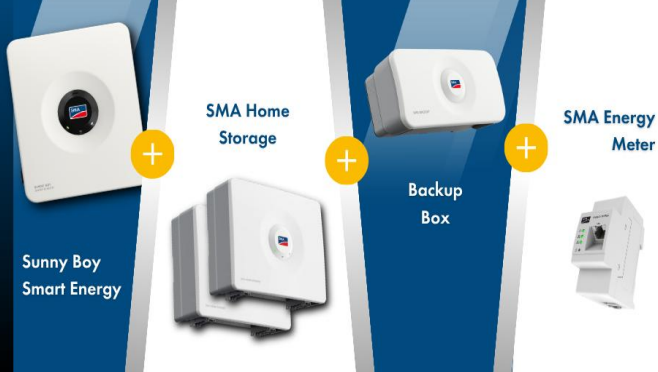

**NUEVO
BACKUP KIT
CON
PROMOCIÓN
ESPECIAL**

¡Disponible
ahora!

**IBC
SOLAR**

PROMO SMA BACKUP KIT Monofásico:

- **1 Inversor SB Smart Energy híbrido** (a elegir entre los modelos de 3.6 kW, 4.0 kW, 5.0 kW ó 6.0 kW)
- **2 Baterías SMA Home Storage - o más unidades** (HS-BM de 3.28 kWh)
- **1 Energy Meter** (a elegir entre EM-1CT, EM-20 ó HM-20)
- **1 Backup Box** automático (BU-SBSE-1P)

Elija su SMA BACKUP KIT MONOFASICO:	Precio Promo (€)
Pack SB3.6-SE + 6.56kWh + Meter EM-1CT + Backup Aut.	€ 3.148,85
Pack SB4.0-SE + 6.56kWh + Meter EM-1CT + Backup Aut.	€ 3.195,99
Pack SB5.0-SE + 6.56kWh + Meter EM-1CT + Backup Aut.	€ 3.270,77
Pack SB6.0-SE + 6.56kWh + Meter EM-1CT + Backup Aut.	€ 3.337,40
Plus Batería Home Storage (3.28 kWh)	€ 1.012,70
Plus Home Storage Base Unit <small>Accesorio para montaje en suelo</small>	€ 69,09
Plus SMA Sunny Home Manager 2.0 (HM-20) en vez de EM-1CT <small>Control para gestión de energía + Energy Meter</small>	€ 265,57
Plus SMA Energy Meter-20 (EM-20) en vez de EM-1CT <small>Registro trifásico rápido y bidireccional</small>	€ 120,85
Plus SMA Energy Meter de medición directa 1CT 63A (EM-1CT)	€ 148,94
Plus SMA Home Storage Top Cover <small>Válido para torres Home Storage de un máximo de 3 baterías.</small>	€ 40,64
Plus SB-3.6-SE	€ 974,51
Plus SB-4.0-SE	€ 1.021,65
Plus SB-5.0-SE	€ 1.096,43
Plus SB-6.0-SE	€ 1.163,06

¡CONSULTE CON SU CONTACTO COMERCIAL DE IBC SOLAR!

PROMO SMA BACKUP KIT Trifásico

- **1 Inversor STP Smart Energy híbrido** (a elegir entre los modelos de 5.0 kW, 6.0 kW, 8.0 kW ó 10.0 kW)
- **3 Baterías SMA Home Storage - o más unidades** (HS-BM de 3.28 kWh)
- **1 Energy Meter** (a elegir entre EM-3CT, EM-20 ó HM-20)